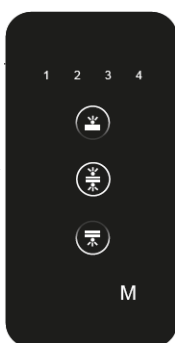

2019/2015

indirekt  
**65 %** 

direkt  
**35 %** 

- Die Rhombus optischen Linsen sorgen für eine schöne und gleichmassige Farbwiedergabe mit UGR<16 und einen Transmissionsgrad >88%

Intelligenter Touch-Steuerungsmodul

OBEN: **ON/OFF** bei kurzem Druck; Helligkeit dimmbar bei langem Druck

OBEN-UNTEN: bei kurzem Druck ON/OFF für die gesamte Beleuchtung; bei langem Druck Helligkeit dimmbar

UNTEN: **ON/OFF** bei kurzem Druck; Helligkeit dimmbar bei langem Druck

Kurzes Drücken von M: Wechsel der verschiedenen 1-2-3-4-Modi

Watch Us On  
**YouTube**

Merkmale:

Material:	Alu pulverbeschichtet silver RAL7038A
Sensor:	Helligkeit und Bewegung
Lichtfarbe:	4000K
Leistung Total:	100W (130Lm/W)
Lum.Flux:	7800lm / 4200lm = 12000Lm
Anschlussspannung:	200V - 230V AC
Betriebstemperatur:	-20°C...+40°C
Schutzart:	IP40
Schutzklasse:	I
Energieklasse:	E
Speditionslieferung:	Ja
Garantie Hersteller:	3 Jahre Garantie
Abmessungen:	790x300x1954mm
Gewicht:	7 Kg