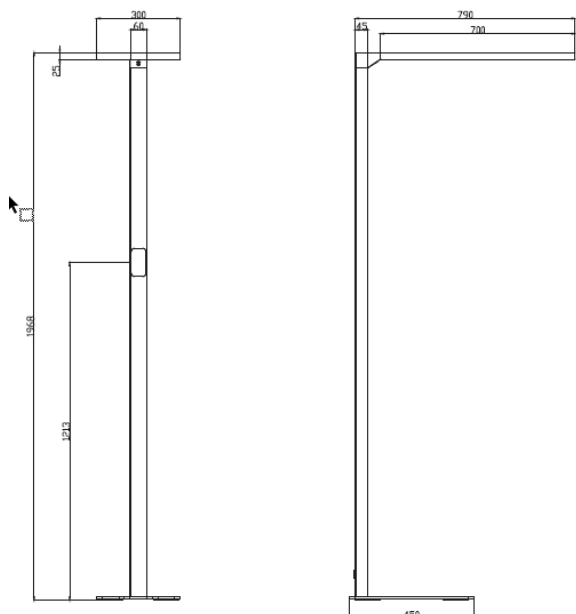

OBEN: **ON/OFF** bei kurzem Druck; Helligkeit dimmbar bei langem Druck

OBEN-UNTEN: bei kurzem Druck ON/OFF für die gesamte Beleuchtung; bei langem Druck Helligkeit dimmbar

UNTEN: **ON/OFF** bei kurzem Druck; Helligkeit dimmbar bei langem Druck

Kurzes Drücken von M: Wechsel der verschiedenen 1-2-3-4-Modi

Watch Us On  
**YouTube**

Merkmale:

Material:	Alu pulverbeschichtet silver RAL7038A
Sensor:	Helligkeit und Bewegung
Lichtfarbe:	4000K
Leistung Total:	100W (130Lm/W)
Lum.Flux:	7800lm / 4200lm = 12000Lm
Anschlussspannung:	200V - 230V AC
Betriebstemperatur:	-20°C...+40°C
Schutzart:	IP40
Schutzklasse:	I
Energieklasse:	E
Speditionslieferung:	Ja
Garantie Hersteller:	3 Jahre Garantie
Abmessungen:	790x300x1954mm
Gewicht:	7 Kg