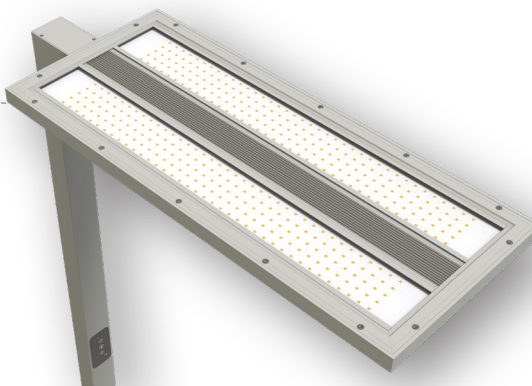

# Elegant und souverän Stehleuchte, dimmbar und mit Präsenz-Sensor

Art.-No. ES-100W-4K-S

  
**ELBRO AG**  
ES-100W-4K-S

A	
B	
C	
D	
E	◀
F	
G	

**100**  
kWh/1000h

wird für die  
CH nicht  
benötigt  
QR code

2019/2015

indirekt  
**65 %** 

direkt  
**35 %** 

- Die Rhombus optischen Linsen sorgen für eine schöne und gleichmassige Farbwiedergabe mit UGR<16 und einen Transmissionsgrad >88%

Intelligenter Touch-Steuerungsmodul

OBEN: **ON/OFF** bei kurzem Druck; Helligkeit dimmbar bei langem Druck

OBEN-UNTEN: bei kurzem Druck ON/OFF für die gesamte Beleuchtung; bei langem Druck Helligkeit dimmbar

UNTEN: **ON/OFF** bei kurzem Druck; Helligkeit dimmbar bei langem Druck

Kurzes Drücken von M: Wechsel der verschiedenen 1-2-3-4-Modi

Watch Us On  
**YouTube**

Merkmale:

Material:	Alu pulverbeschichtet silver RAL7038A
Sensor:	Helligkeit und Bewegung
Lichtfarbe:	4000K
Leistung Total:	100W (130Lm/W)
Lum.Flux:	7800lm / 4200lm = 12000Lm
Anschlussspannung:	200V - 230V AC
Betriebstemperatur:	-20°C...+40°C
Schutzart:	IP40
Schutzklasse:	I
Energieklasse:	E
Speditionslieferung:	Ja
Garantie Hersteller:	3 Jahre Garantie
Abmessungen:	790x300x1954mm
Gewicht:	7 Kg